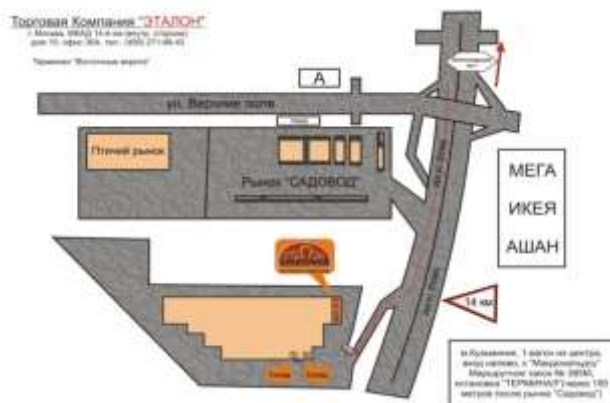

Наименование	Состав	Размер	Описание	Плотность	Цена, руб		
					До 30 000 руб.	До 50 000 руб.	От 100 000 р.
Пакеты	п/э	400*500	прямой	20 мкр	1,6	1,4	1,3
Пакеты	п/э	600*900	прямой	20 мкр	3,3	3,2	3
Пакеты	п/э	700*1200	прямой	20 мкр	5	4,5	4,1
Также Пакеты под заказ любого размера!							
ГОФРОЯЩИКИ							
Гофроящики		400*300*200					
Гофроящики		400*600*650					
Гофроящики		800*600*650					
ТКАНЬ ПОДКЛАДОЧНАЯ							
		Плотность	Состав	Цена			
Ткань подкладочная Тафета 170Т		50					
Ткань подкладочная Тафета 190Т		60					
Ткань подкладочная Тафета 210Т		65					
Ткань ветрозащитная 290Т		80					

- **Высокое КАЧЕСТВО!!!**
- **Низкие Цены**
- **Наличие на складе.**
- **Бесплатная доставка по городу Москва и Московской области.**

ОФИС В МОСКВЕ

г. Москва, МКАД 14 км
(внутренняя сторона), д.10, офис 36А
Тел: (499) 271-66-38 (доб.111),
(499) 271-66-42,
(499) 271-66-43
Mail: furniture@e-tkani.com